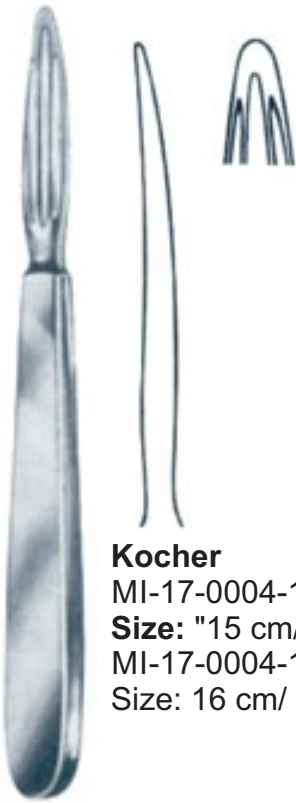

17

**AMERICAN**  
IMPEX

**TRACHEOTOMY INSTRUMENTS**

**Kocher**  
 MI-17-0004-15  
**Size:** "15 cm/6"  
 MI-17-0004-16  
**Size:** 16 cm/ 6¼"

**Kocher**  
 MI-17-0006-15  
**Size:** "15 cm /6"  
 Kocher Probe With Hole  
 MI-17-0006-16  
**Size:** 16 cm/ 6¼"

**Kocher Probe**  
 MI-17-0008-17  
**Size:** "18 cm /7"

**Kocher**  
 MI-17-0012-18  
**Size:** "18 cm/ 7""  
 Kocher Probe With Hole

**Lahey**  
 MI-17-0012-15  
**Size:** "15 cm /6"  
 Lahey Grasping  
 MI-17-0012-20  
**Size:** 20 cm /8"

**Mastin**  
 MI-17-0016-17  
**Size:** "17 cm/6¾""  
 Mastin Muscle Fcp